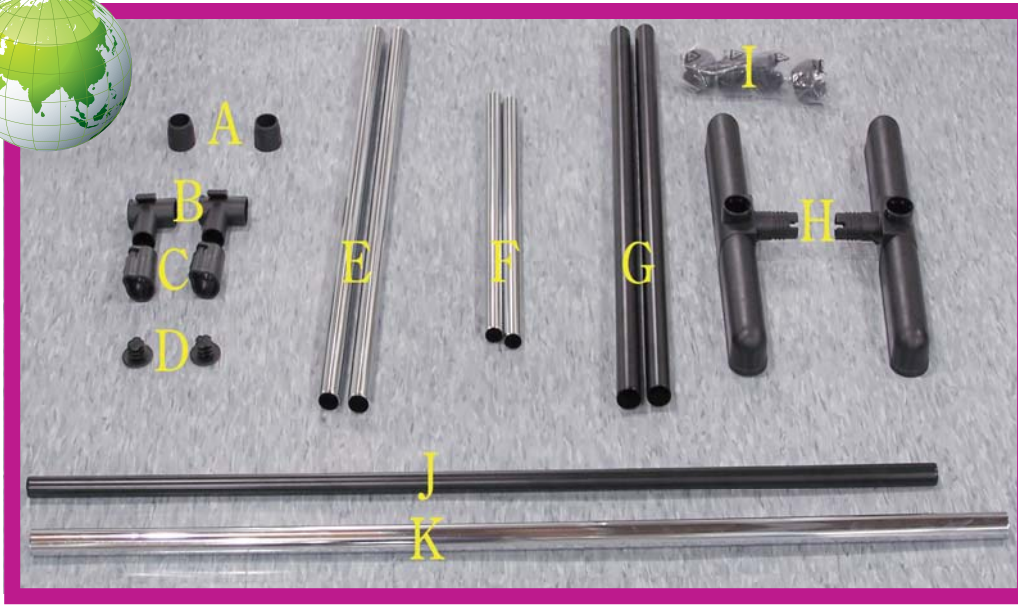

客尊屋 製作

- A × 2
- B × 2
- C × 2
- D × 2
- E × 2
- F × 2
- G × 2
- H × 2
- I × 4
- J × 1
- K × 1

請注意：本商品在出貨時，有檢查其商品完整性，若有遺漏之處請在「出貨日十天內（包含假日，以托運單為憑）提出，若因個人因素所導致破裂，賣場不處理補零件與其販售零件之動作。

節能省碳、愛地球

請多利用電子說明書

若對組裝上有任何問題，請直接到「關於我」撥打「客服熱線」或者「線上客服」有專業客服人員可以替您服務喔